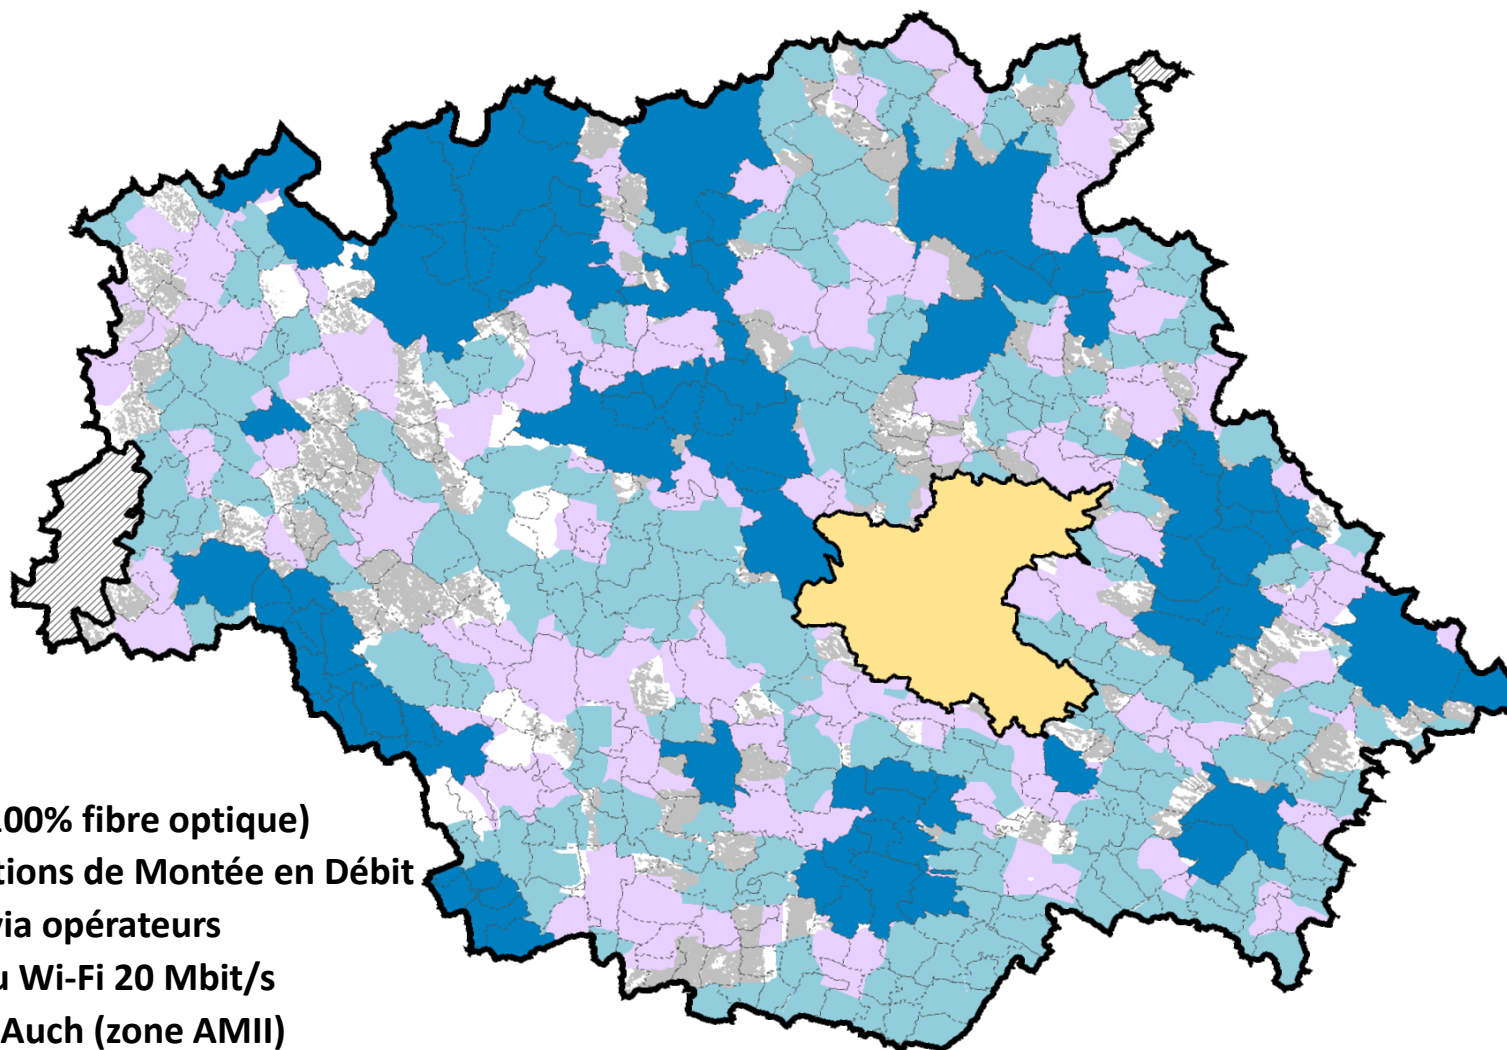

100% des Gersois auront au moins 8 Mbit/s au plus tard en 2017